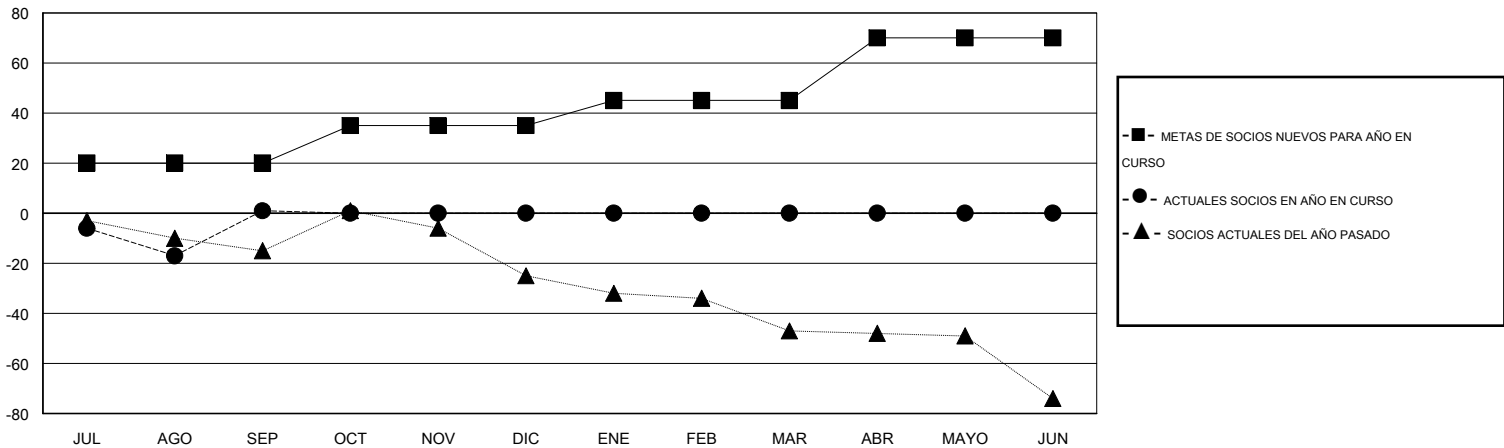

# MONTHLY MEMBERSHIP PROGRESS REPORT

District O 3

Results as of: 9/30/2015

GMT: Pedro Marrello

UBICACIÓN ARGENTINA

GMT DE AE 3

Clubes					socios				
RESULTADOS DE 2015-2016					RESULTADOS DE 2015-2016				
TRIMESTRE	META DE CLUBES NUEVOS	NUEVOS CLUBES	CLUBES DADOS DE BAJA	GANANCIA/PÉRDIDA NETA	TRIMESTRE	META DE SOCIOS NUEVOS	SOCIOS FUNDADORES Y NUEVOS SOCIOS AÑADIDOS	SOCIOS DADOS DE BAJA	GANANCIA/PÉRDIDA NETA
JUL/AGO/SEP	0	0	1	-1	JUL/AGO/SEP	20	31	30	1
OCT/NOV/DIC	0	0	0	0	OCT/NOV/DIC	15	0	0	0
ENE/FEB/MAR	0	0	0	0	ENE/FEB/MAR	10	0	0	0
ABR/MAYO/JUN	1	0	0	0	ABR/MAYO/JUN	25	0	0	0

METAS Y CIFRA ACUMULATIVA DE CLUBES NUEVOS

METAS Y CIFRA ACUMULATIVA DE SOCIOS

CLUBES DADOS DE BAJA: 1	12 CLUBS OF 46 AÑADIERON 1 O MÁS SOCIOS NUEVOS	<b>DISTRIBUCIÓN POR SEXO</b>
		MASCULINO 555 (58.48%)
		FEMENINO 394 (41.52%)
<b>SOCIOS DADOS DE BAJA</b>	<a href="#">CLIC AQUÍ PARA DATOS DE SALUD DE CLUB</a>	SOCIOS EN UNIDAD FAMILIAR 186
FALLECIDOS 1		CABEZA DE FAMILIA 90
CLUB CANCELADO 0		NO ES CABEZA DE FAMILIA 96
OTRO 29		
<b>TOTAL 30</b>		